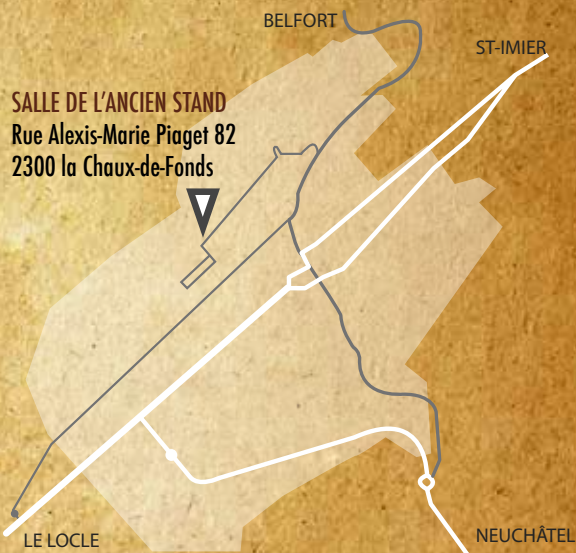

SALLE DE L'ANCIEN STAND
Rue Alexis-Marie Piaget 82
2300 la Chaux-de-Fonds

PÂQUES, COMME SI J'Y ÉTAIS

du 8 au 13 avril 2014

SALLE DE L'ANCIEN STAND, 2300 LA CHAUX-DE-FONDS

TOUT PUBLIC
ENTRÉE LIBRE

CONCERT DE PASCAL GROSJEAN

VENDREDI 11 AVRIL, 20H

www.lechemindelapassion.ch
facebook.com/cdlpassion

www.lechemindelapassion.ch

L'exposition

Le Chemin de la Passion est une exposition qui met en éveil les sens : toucher, goût, vue, odorat et ouïe. A travers ce parcours, le visiteur découvre les derniers moments de la vie de Jésus de Nazareth; par exemple : l'entrée dans Jérusalem, le tribunal ou la crucifixion.